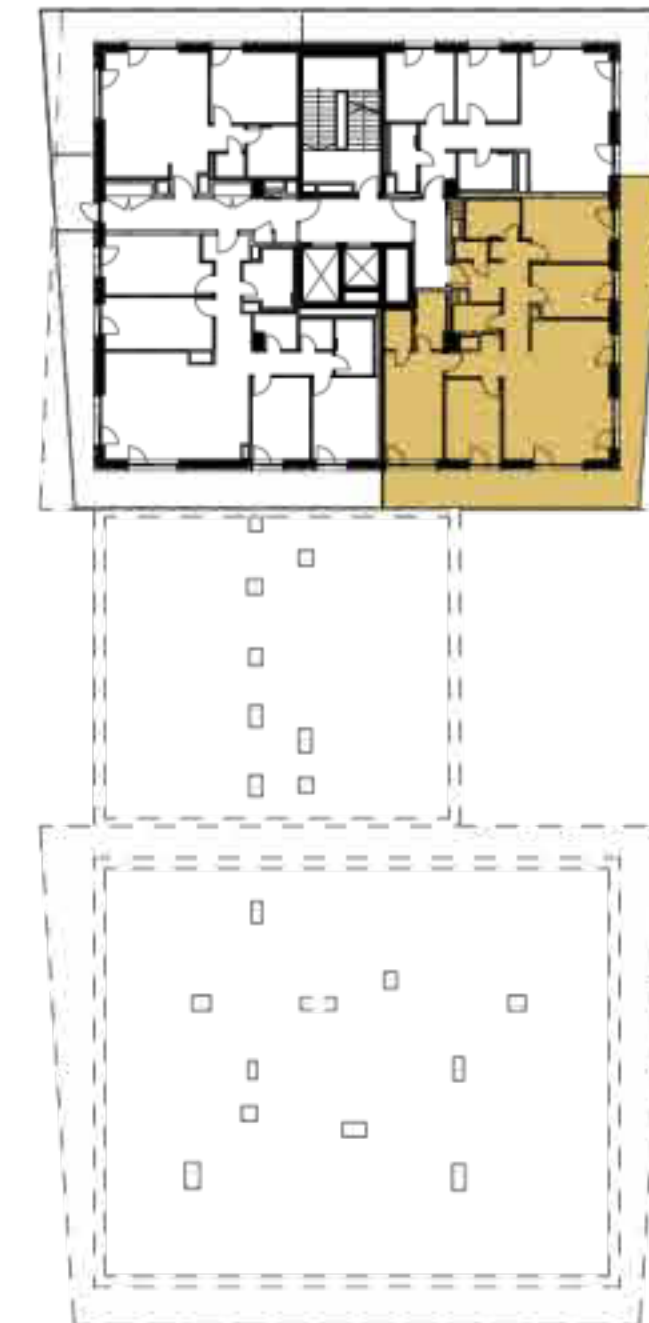

BUDAPART  
OTTHONOK L

7A

L épület

1. előtér/lobby	4,06 m <sup>2</sup>
2. háztartási h./h.hold room	2,87 m <sup>2</sup>
3. közlekedő/corridor	12,19 m <sup>2</sup>
4. szoba/bedroom	10,05 m <sup>2</sup>
5. nappali/living room	21,51 m <sup>2</sup>
6. konyha/kitchen	8,69 m <sup>2</sup>
7. szoba/bedroom	9,13 m <sup>2</sup>
8. szoba/bedroom	12,01 m <sup>2</sup>
9. fürdő/bathroom	4,59 m <sup>2</sup>
10. WC/toilet	1,39 m <sup>2</sup>
11. szoba/bedroom	14,62 m <sup>2</sup>
12. gardrób/wardrobe	2,50 m <sup>2</sup>
13. fürdő/bathroom	3,80 m <sup>2</sup>

nettó alapterület/net area: 107,41 m<sup>2</sup>  
erkély/balcony: 43,77 m<sup>2</sup>