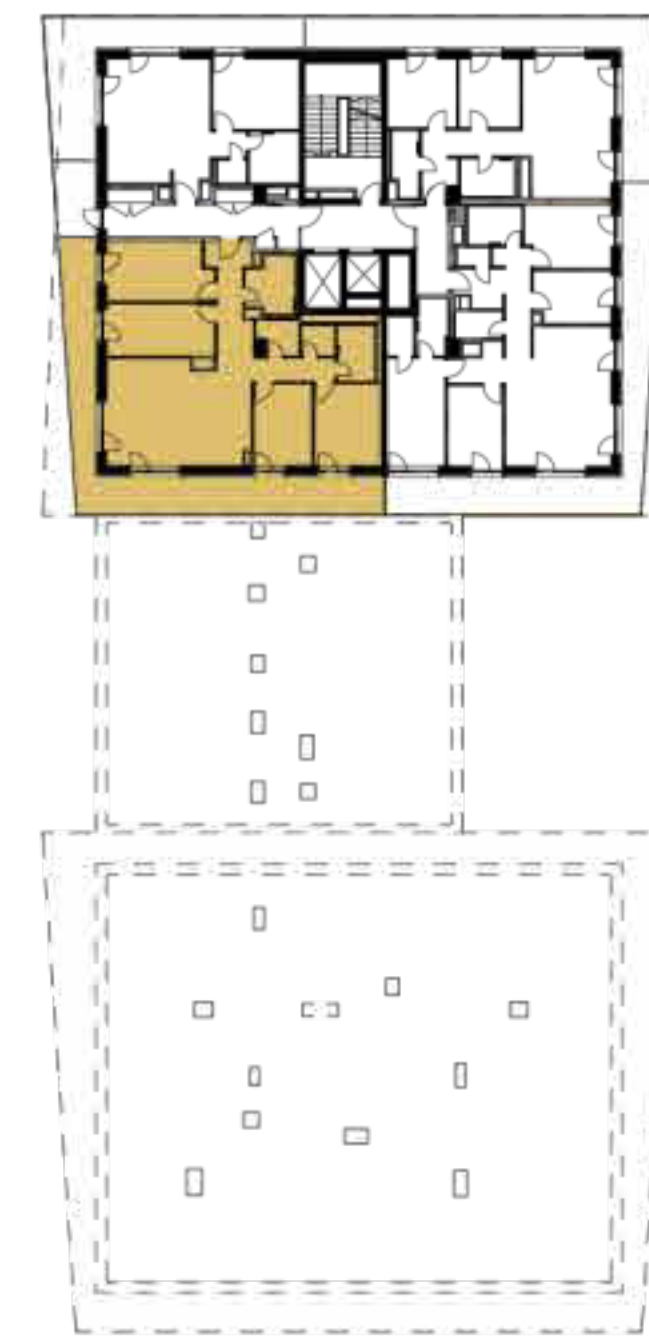

BUDAPART
OTTHONOK L

7B

1. előtér/lobby	2,72 m ²
2. közlekedő/corridor	12,02 m ²
3. kamra/chamber	2,98 m ²
4. fürdő/bathroom	5,63 m ²
5. háztartási h./h.hold room	2,17 m ²
6. fürdő/bathroom	4,68 m ²
7. szoba/bedroom	12,04 m ²
8. szoba/bedroom	10,89 m ²
9. nappali/living room	20,34 m ²
10. konyha/kitchen	11,77 m ²
11. szoba/bedroom	12,67 m ²
12. szoba/bedroom	13,66 m ²

nettó alapterület/net area: 111,57 m²
erkély/balcony: 43,11 m²

L épület